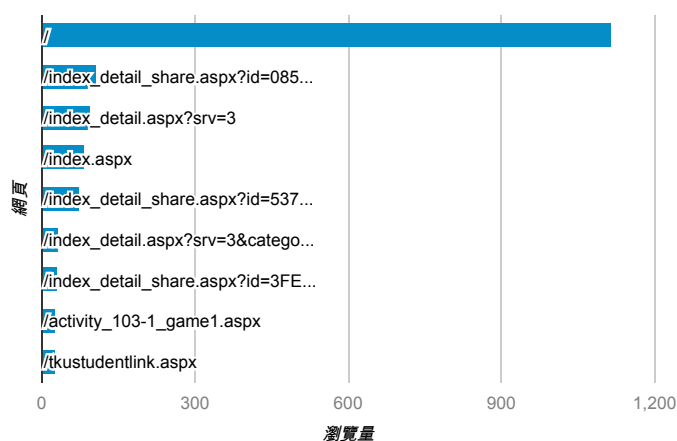

報表03_內容

2014年10月13日 - 2014年10月19日

所有工作階段
100.00%

+ 新增區隔

網頁載入平均需時 (秒)

瀏覽量 (依網頁分組)

網頁載入平均需時 (秒)和瀏覽量 (依 網頁 分組)

網頁	網頁載入平均需時 (秒)	瀏覽量
/	3.30	1,115
/activity_103-1_game1.aspx	1.39	28
/index_detail_share.aspx?id=15B6A0546849B444	1.13	2
/index_detail_share.aspx?id=BABC91A670ED210D	0.99	1
/。	0.00	1
/activity_101-1_game1.aspx	0.00	8
/activity_game01.aspx	0.00	4
/admin	0.00	1
/analytics_Summary.aspx	0.00	5
/ePortfolio/	0.00	3

造訪和新造訪率 (依 關鍵字 分組)

關鍵字	工作階段	% 新工作階段
(not provided)	322	75.47%
淡江大學大學學習	2	50.00%
学习历程	1	100.00%
長皮夾賺錢	1	100.00%
威秀工作	1	100.00%
淡江大學 教學資源	1	0.00%
電影院打工心得	1	100.00%
學生歷程平台 tku	1	100.00%

網頁載入平均需時 (秒) (依瀏覽器分組)